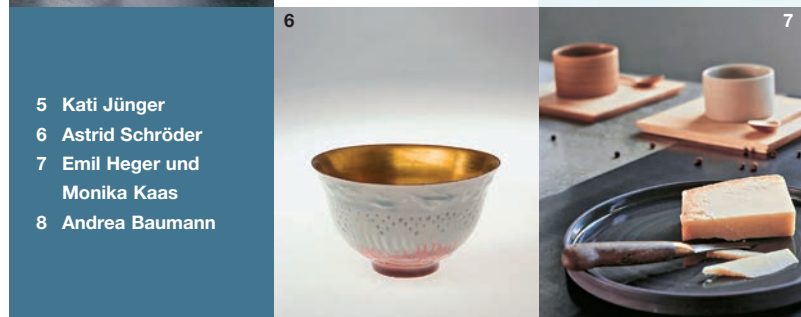

1. 5 Kati Jünger
2. 6 Astrid Schröder
3. 7 Emil Heger und Monika Kaas
4. 8 Andrea Baumann
5. 9 Ulrike Uschmann
6. 10 Elisabeth Klein
7. 11 Cornelia Goossens
8. 12 Wolfgang und Natascha Knapp

KERAMIKWEG DURCH DIESEN

Während des Töpfermarktes finden in Diessen eine Reihe von Ausstellungen statt (Bustransfer).

1.

Töpfermarkt in den Seeanlagen

Über 150 Werkstätten des In- und Auslandes, Keramik-Infozelt

2.

Töpferei Höfle, Herrenstraße 15

Werkstattausstellung

30. Mai bis 2. Juni 2019, 10 bis 18 Uhr
Telefon 088 07/9284 12

3.

Ausstellung im Taubenturm, Heimatverein Diessen

Klaus Wichmann – Peter Wichmann

„Das Abbild des Menschen“

Gemälde und Keramikobjekte aus dem Raku-Brand
Vernissage am Fr., 24. Mai, 20 Uhr
25. Mai und 26. Mai 2019, 12 bis 18 Uhr
30. Mai bis 2. Juni 2019, 10 bis 18 Uhr

4.

Ausstellung Diessener Keramikpreis 2019 im Traidtcasten

Die Wettbewerbsarbeiten zum Thema „Serie und Unikat“

im historischen Traidtcasten neben dem Marienmünster
30. Mai bis 2. Juni 2019, 10 bis 18 Uhr

5.

Keramikmuseum Lösche, Am Kirchsteig 19

Im Garten der Werkstatt Lösche findet die alljährliche Werkstattausstellung statt. Im Holzofen wird der klassische Schwarzbrand demonstriert. Das Werkstattmuseum beherbergt Bodenfunde des 17. Jh.
30. Mai bis 2. Juni 2019, 10 bis 18 Uhr
Telefon 088 07/18 77

6.

Keramikwerkstatt Dagmar Larasser, Am Kirchsteig 21

Werkstattausstellung

30. Mai bis 2. Juni 2019, 10 bis 18 Uhr
Telefon 08807/52 82

1. 1 Bokyung Kim
2. 2 Héléne Lathoumétique
3. 3 Jutta Becker
4. 4 Monika Drescher-Linke